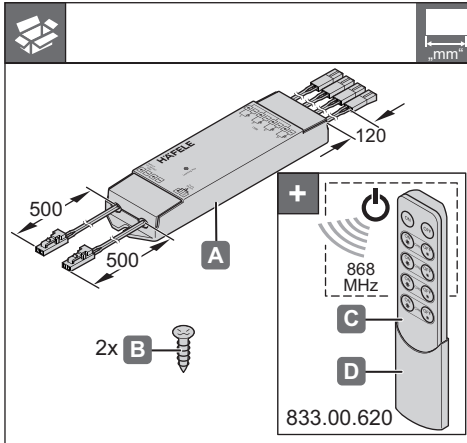

833.00.621
833.00.622

12V System	W	T_A	mm	mm	
833.00.621	max. 60W	-20 °C – +50 °C -4 °F – +122 °F	178 x 46 x 20	188 x 56 x 30	833.74.900 833.74.914 833.74.901 833.74.917 833.74.913 833.74.918
24V System	W	T_A	mm	mm	
833.00.622	max. 120W	-20 °C – +50 °C -4 °F – +122 °F	178 x 46 x 20	188 x 56 x 30	833.77.900 833.77.913 833.77.901 833.77.914 833.77.912 833.77.915

732.28.313

HDE 05/2014