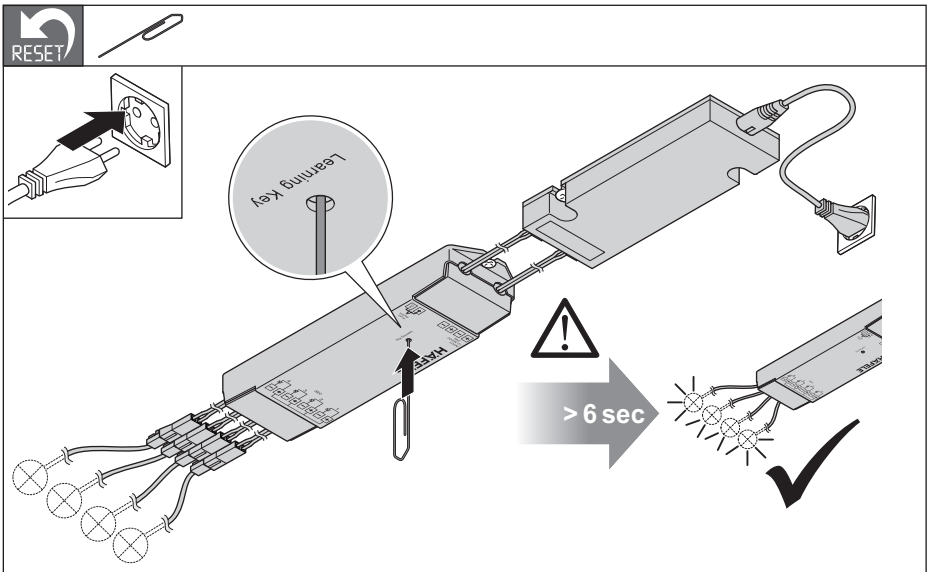

HDE 05/2014