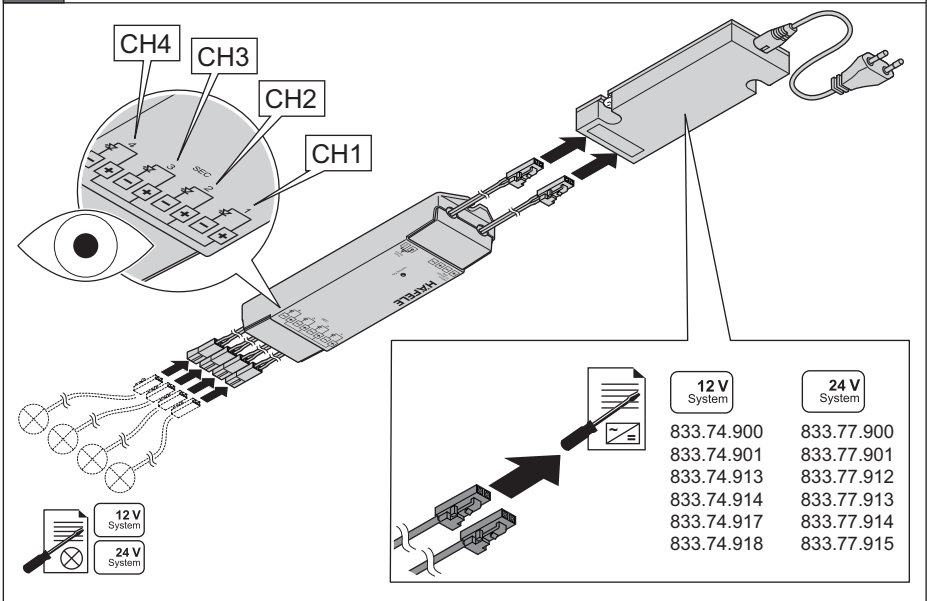

2

732.28.313