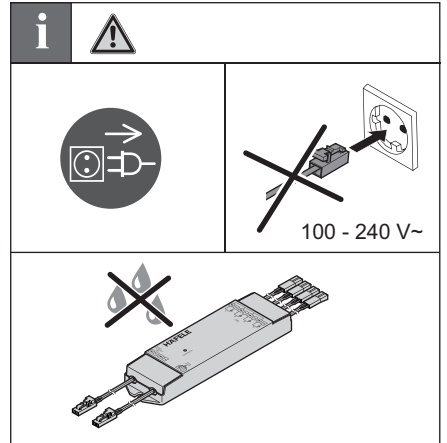

833.00.621
833.00.622

12V System	W	T_A	mm	mm	
833.00.621	max. 60W	-20 °C – +50 °C -4 °F – +122 °F	178 x 46 x 20	188 x 56 x 30	833.74.900 833.74.914 833.74.901 833.74.917 833.74.913 833.74.918
24V System	W	T_A	mm	mm	
833.00.622	max. 120W	-20 °C – +50 °C -4 °F – +122 °F	178 x 46 x 20	188 x 56 x 30	833.77.900 833.77.913 833.77.901 833.77.914 833.77.912 833.77.915

732.28.313

HDE 05/2014