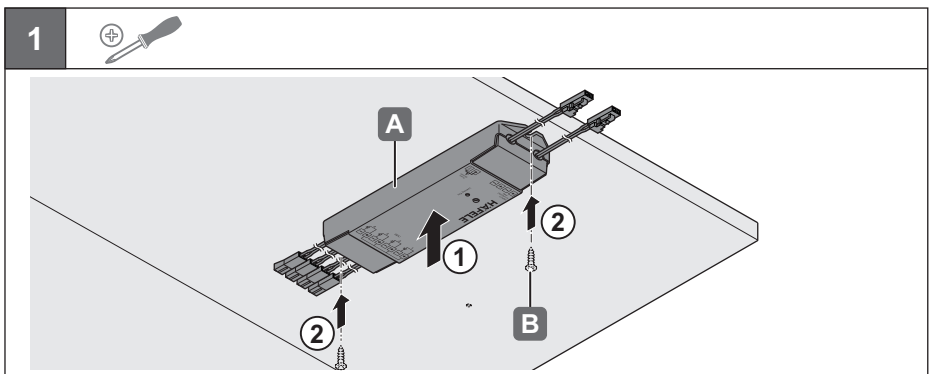

833.00.621
833.00.622

12V System	W	T_A	mm	mm	
833.00.621	max. 60W	-20 °C – +50 °C -4 °F – +122 °F	178 x 46 x 20	188 x 56 x 30	833.74.900 833.74.914 833.74.901 833.74.917 833.74.913 833.74.918
24V System	W	T_A	mm	mm	
833.00.622	max. 120W	-20 °C – +50 °C -4 °F – +122 °F	178 x 46 x 20	188 x 56 x 30	833.77.900 833.77.913 833.77.901 833.77.914 833.77.912 833.77.915

732.28.313

HDE 05/2014